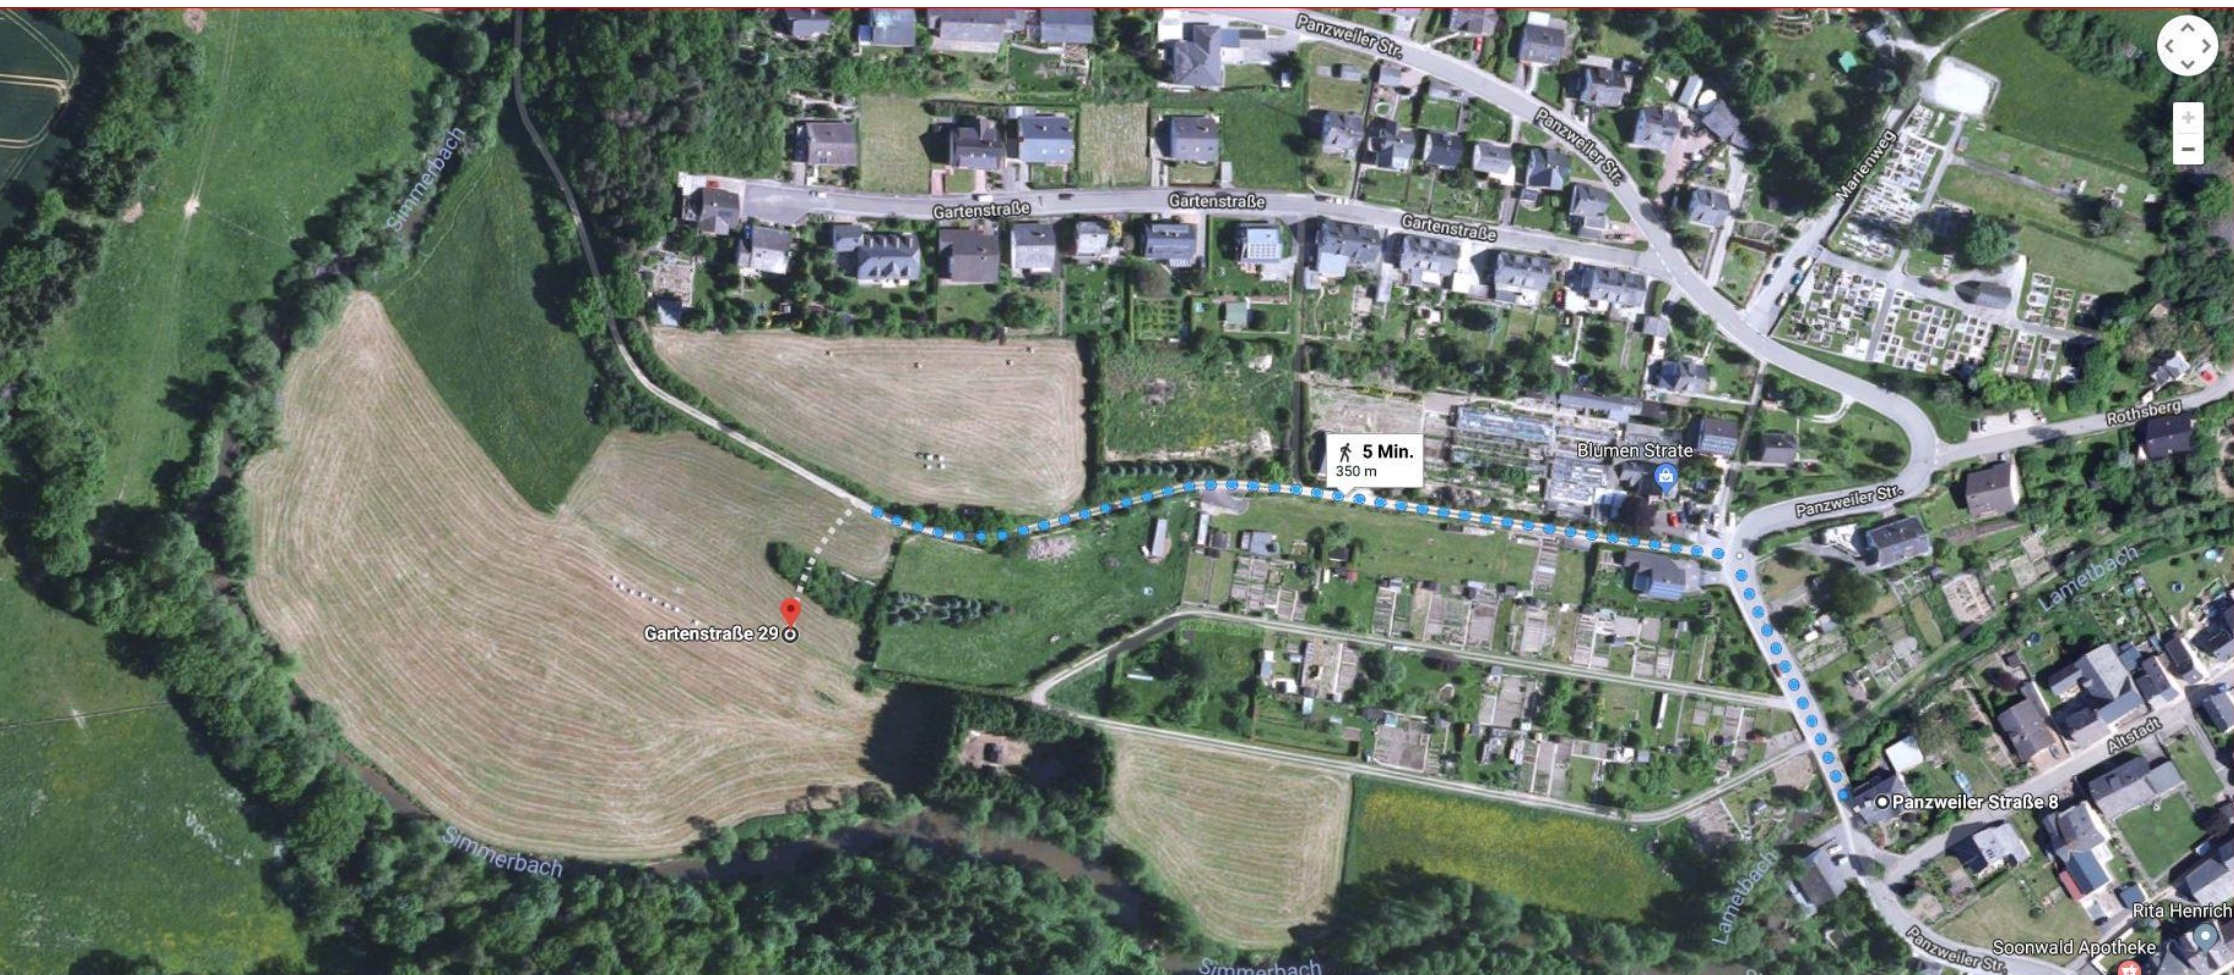

Zeltlager St. Georg

## ***Anfahrtsbeschreibung für das 60. Zeltlager***

**Ort:** 55490 Gemünden, Panzweiler Str. 8

Ab Ortseingang den Beschilderungen vom „Zeltlager St. Georg“ folgen.

# Zeltlager St. Georg